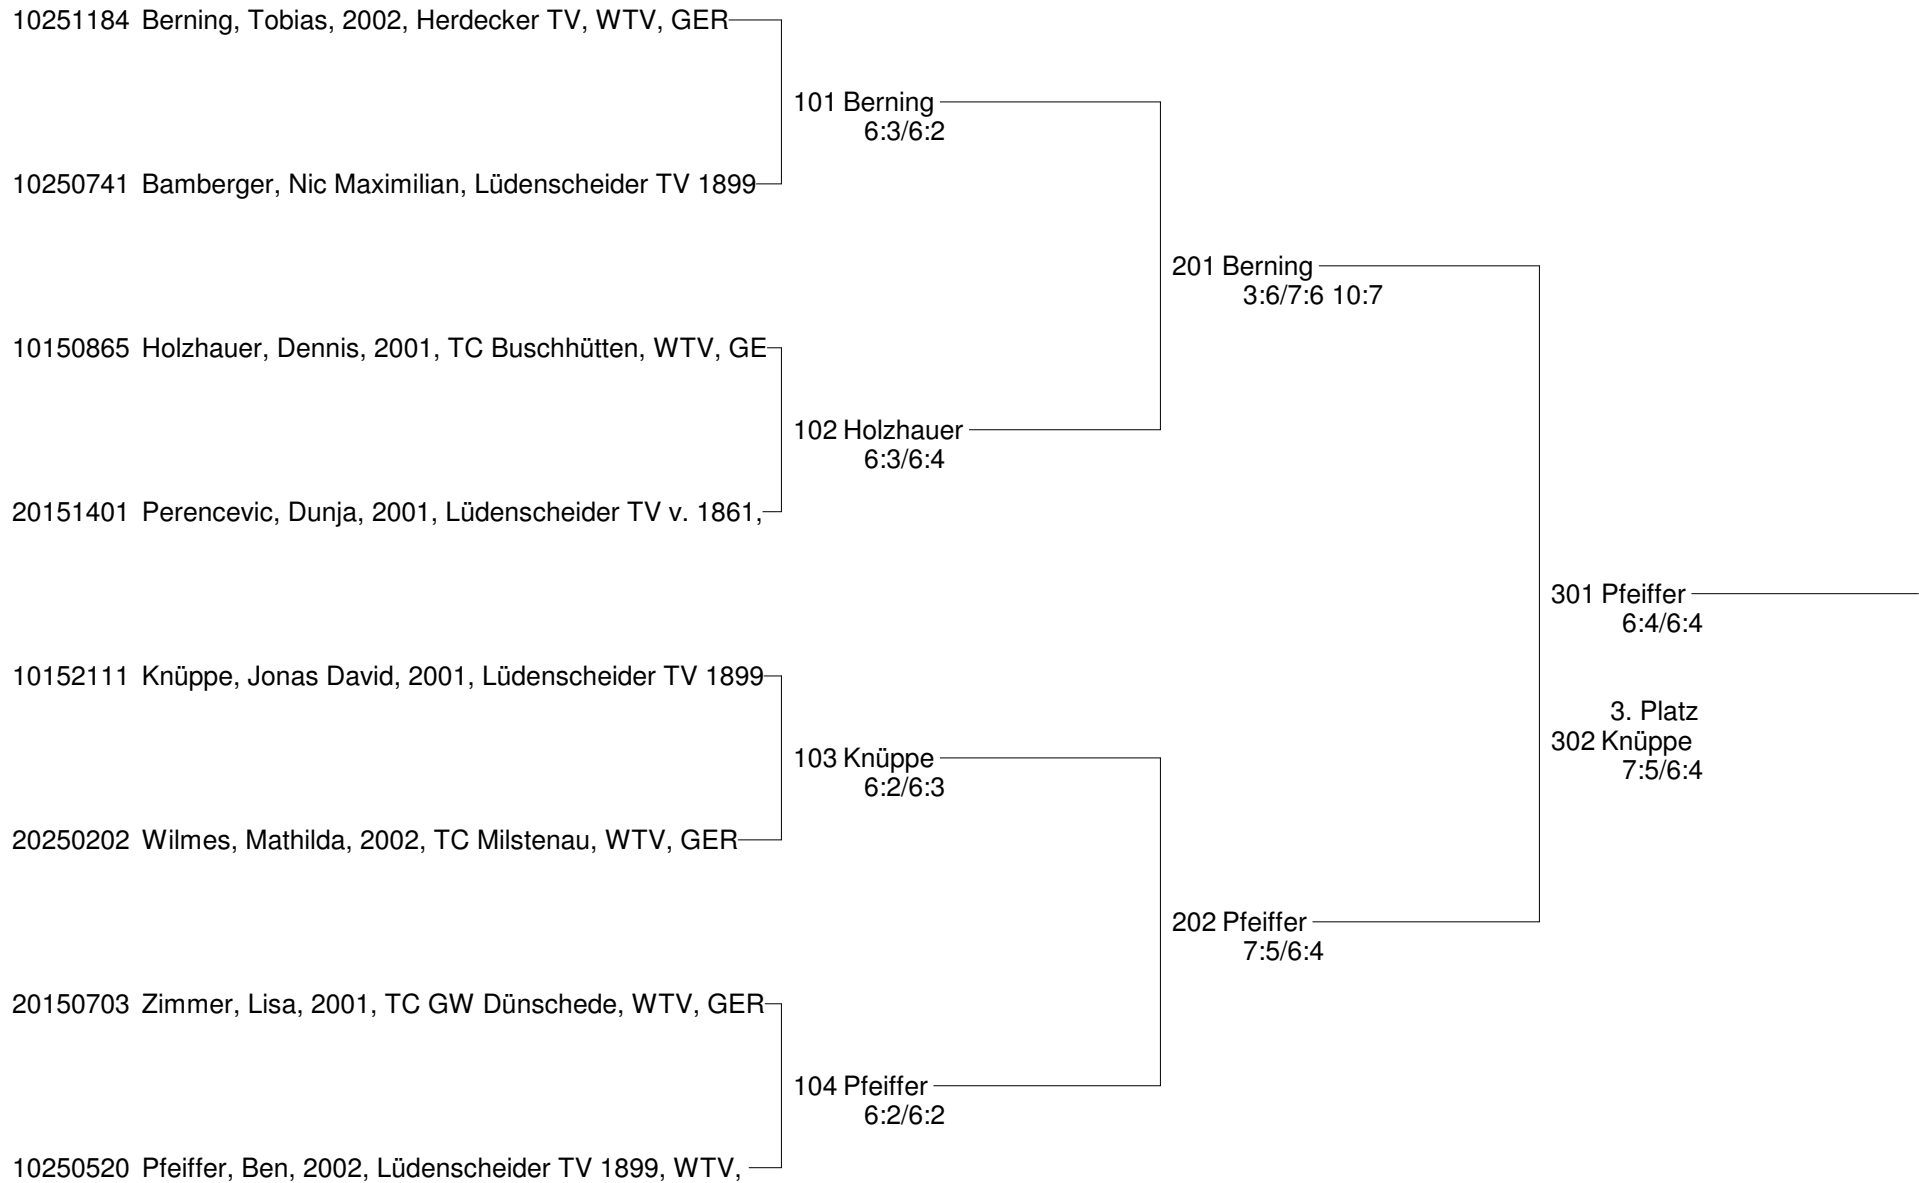

Rewe Cup 2011 on Tour
4. Station Lüdenscheid
U 8 Kleinfeld Fortgeschrittene

Rewe Cup 2011 on Tour
4. Station Lüdenscheid
U10 Finalrunde

Rewe Cup 2011 on Tour
4. Station Lüdenscheid
U10 Midcourt Fortgeschrittene

U10 Midcourt Fortgeschrittene Gruppe 1	Berning Tobias (1.)	Breiden Manuel (3.)	Dammann Caroline (2.)
[3] 10251184 Berning, Tobias, 2002 Herdecker TV, WTV, GER		6:3/6:4	6:2/6:2
10251236 Breiden, Manuel, 2002 TC Iserlohn, WTV, GER	3:6/4:6		4:6/6:3/7:10
[1] 20251543 Dammann, Caroline TV Rot-Weiß Bönen	2:6/2:6	6:4/3:6 10:7	

U10 Midcourt Fortgeschrittene Gruppe 2	Pfeiffer Ben (1.)	Cornelius Paul (3.)	Weißmann Christin (2.)
[4] 10250520 Pfeiffer, Ben, 2002 Lüdenscheider TV 1899, WTV, GER		6:2/6:2	6:2/6:2
10250519 Cornelius, Paul, 2002 TV Augustenthal, WTV, GER	2:6/2:6		3:6/6:3/3:10
[2] 20250204 Weißmann, Christin TC Milstenau	2:6/2:6	6:3/3:6 10:3	