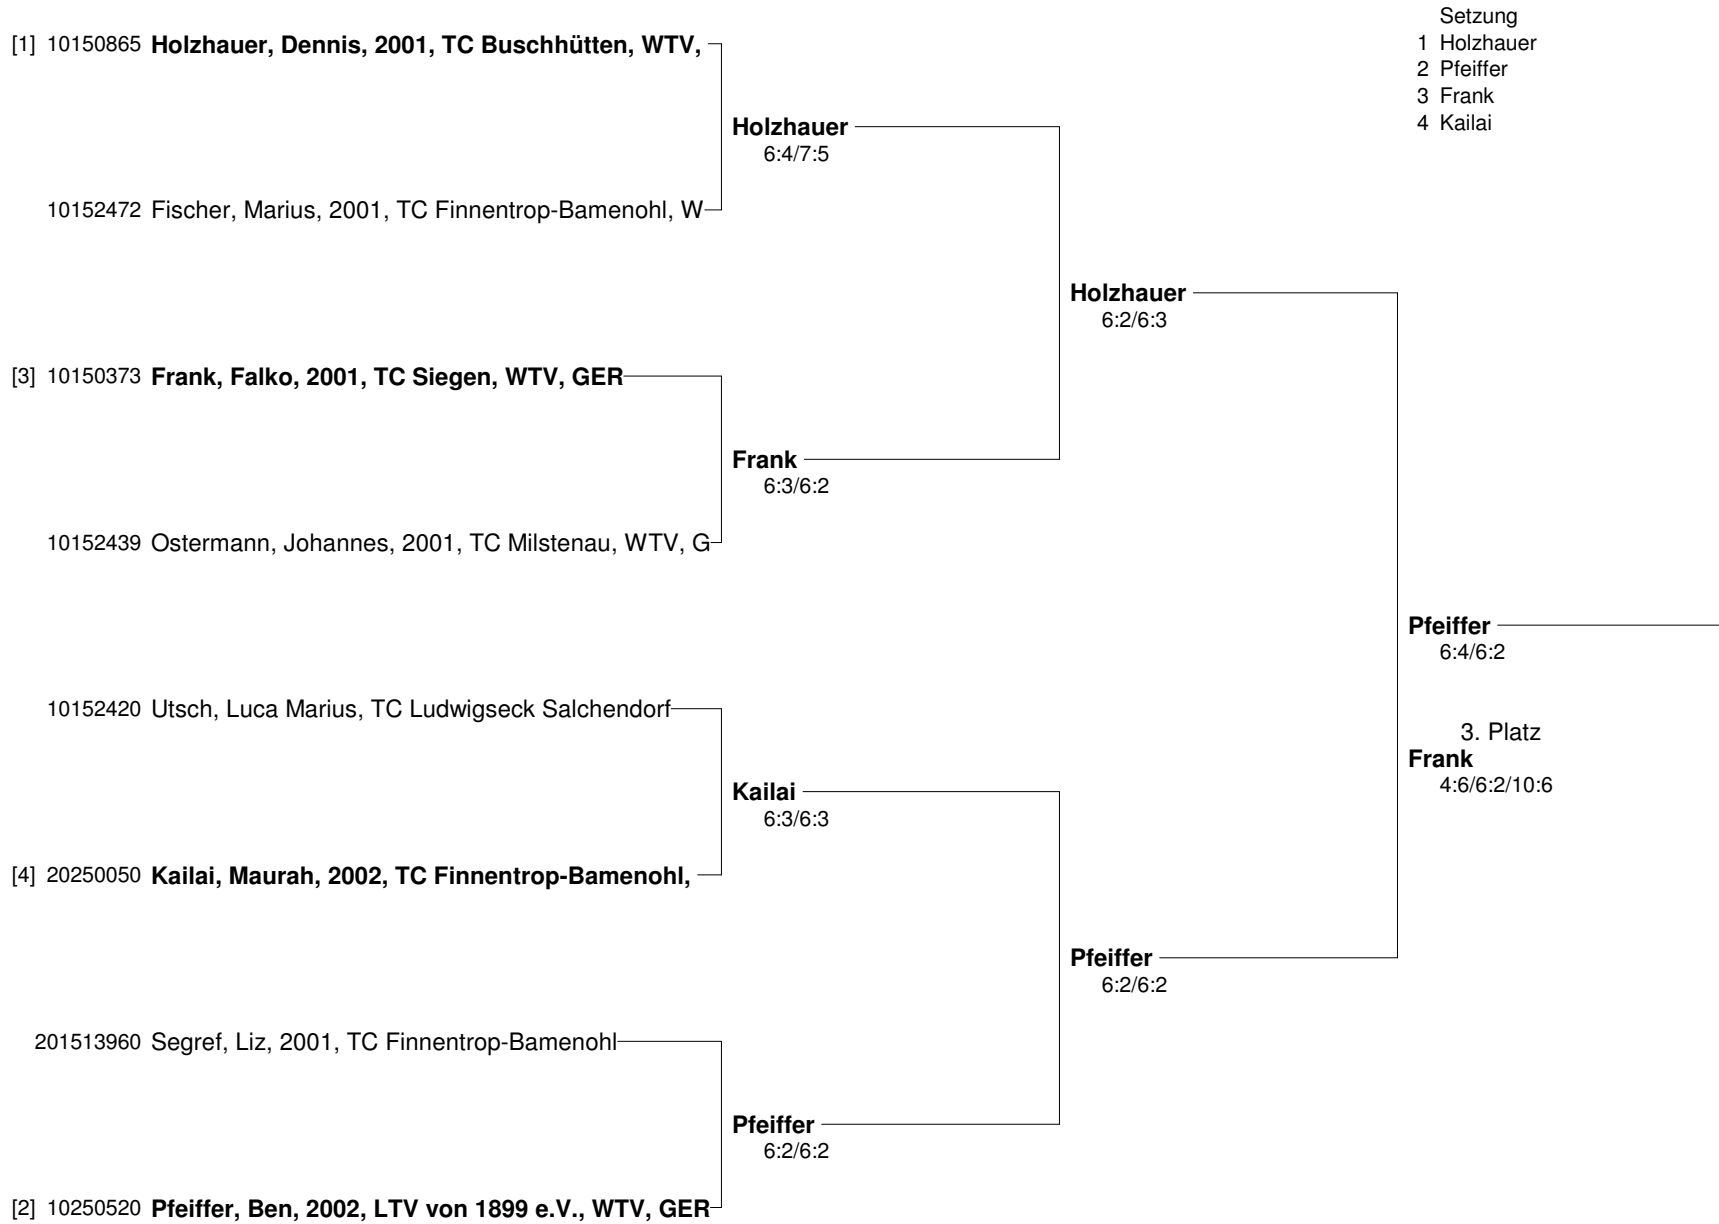

Viertelfinale

- Frank, Falko - Fischer, Marius
- Kailai, Maurah - Utsch, Luca Marius
- Holzhauer, Dennis - Ostermann, Johannes
- Pfeiffer, Ben - Segref, Liz

Halbfinale

-
-

Finale

-

REWE-Cup 2011 on Tour
2. Station TC Olpe
U10 Midcourt Hauptrunde

- Setzung
 1 Holzauer
 2 Pfeiffer
 3 Frank
 4 Kailai

REWE-Cup 2011 on Tour
2. Station TC Olpe
U10 Midcourt Hauptrunde Nebenrunde

REWE-Cup 2011 on Tour
2. Station TC Olpe
U10 Midcourt Nebenrunde

REWE-Cup 2011 on Tour
2. Station TC Olpe
U10 Midcourt Nebenrunde Nebenrunde