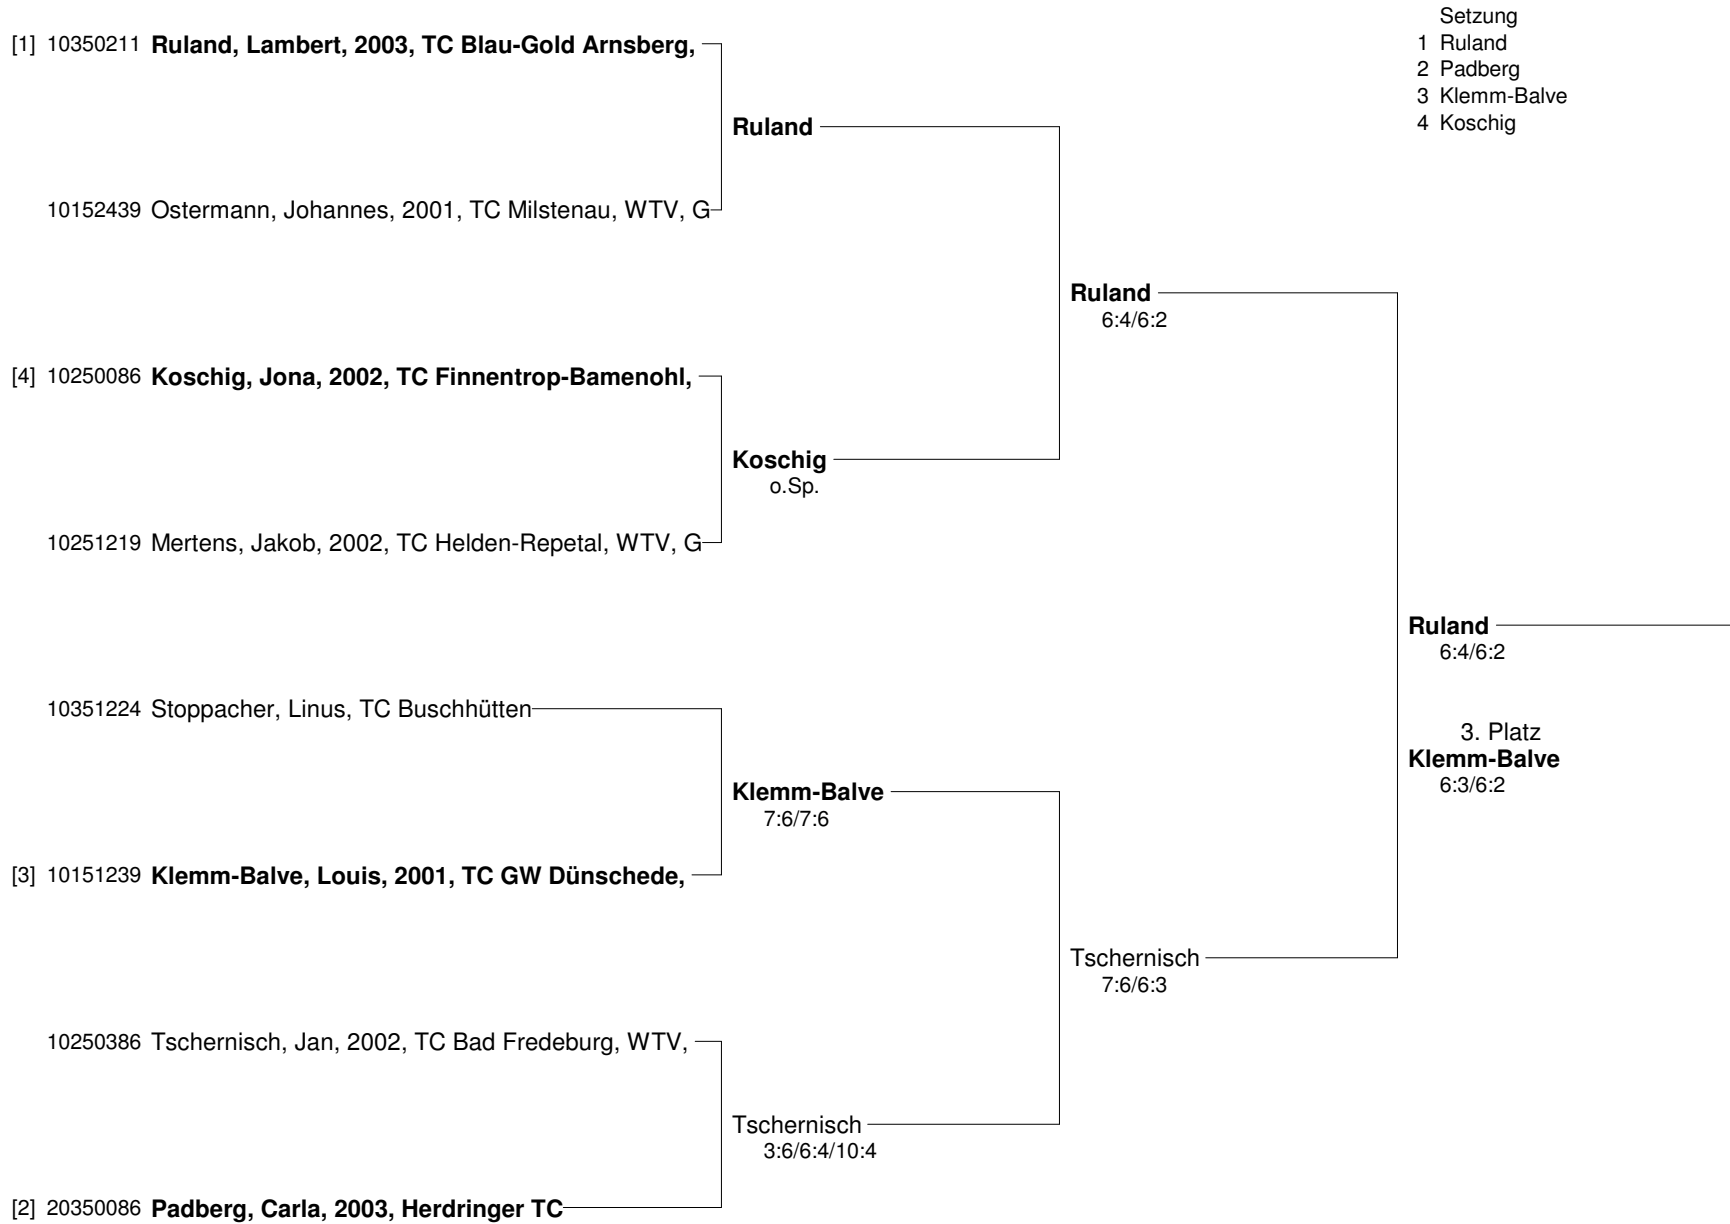

Viertelfinale

- Frank, Falko - Fischer, Marius
- Kailai, Maurah - Utsch, Luca Marius
- Holzhauer, Dennis - Ostermann, Johannes
- Pfeiffer, Ben - Segref, Liz

Halbfinale

-
-

Finale

-

REWE-Cup 2011 on Tour
2. Station TC Olpe
U10 Midcourt Hauptrunde

- Setzung
 1 Holzauer
 2 Pfeiffer
 3 Frank
 4 Kailai

REWE-Cup 2011 on Tour
2. Station TC Olpe
U10 Midcourt Hauptrunde Nebenrunde

REWE-Cup 2011 on Tour
2. Station TC Olpe
U10 Midcourt Nebenrunde

REWE-Cup 2011 on Tour
2. Station TC Olpe
U10 Midcourt Nebenrunde Nebenrunde