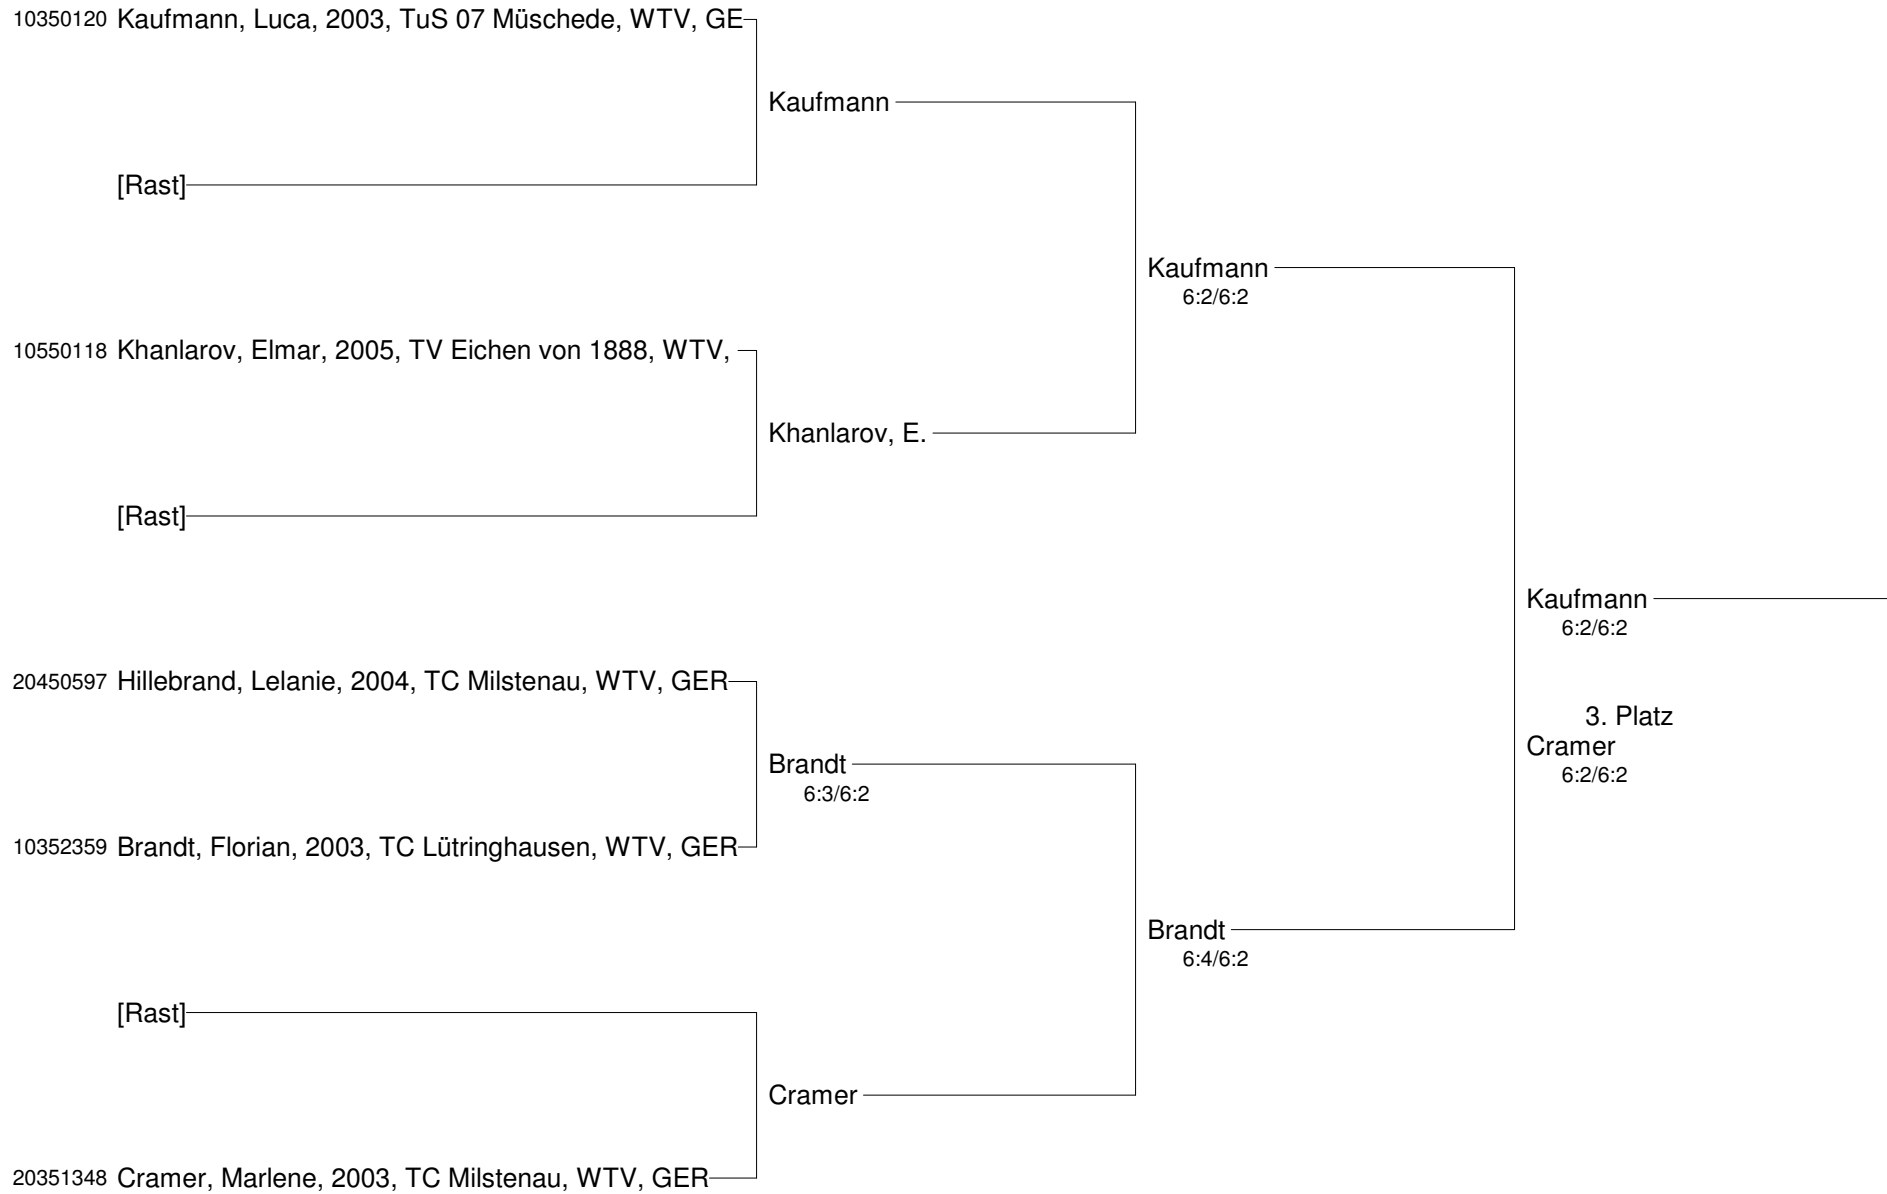

REWE-Cup2013 on Tour
4.Station Siegen-Eiserfeld
U 10 Wilson Hauptrunde

REWE-Cup2013 on Tour
4.Station Siegen-Eiserfeld
U 10 Wilson Nebenrunde

REWE-Cup2013 on Tour
4.Station Siegen-Eiserfeld
U 8 Kleinfeld Anfänger