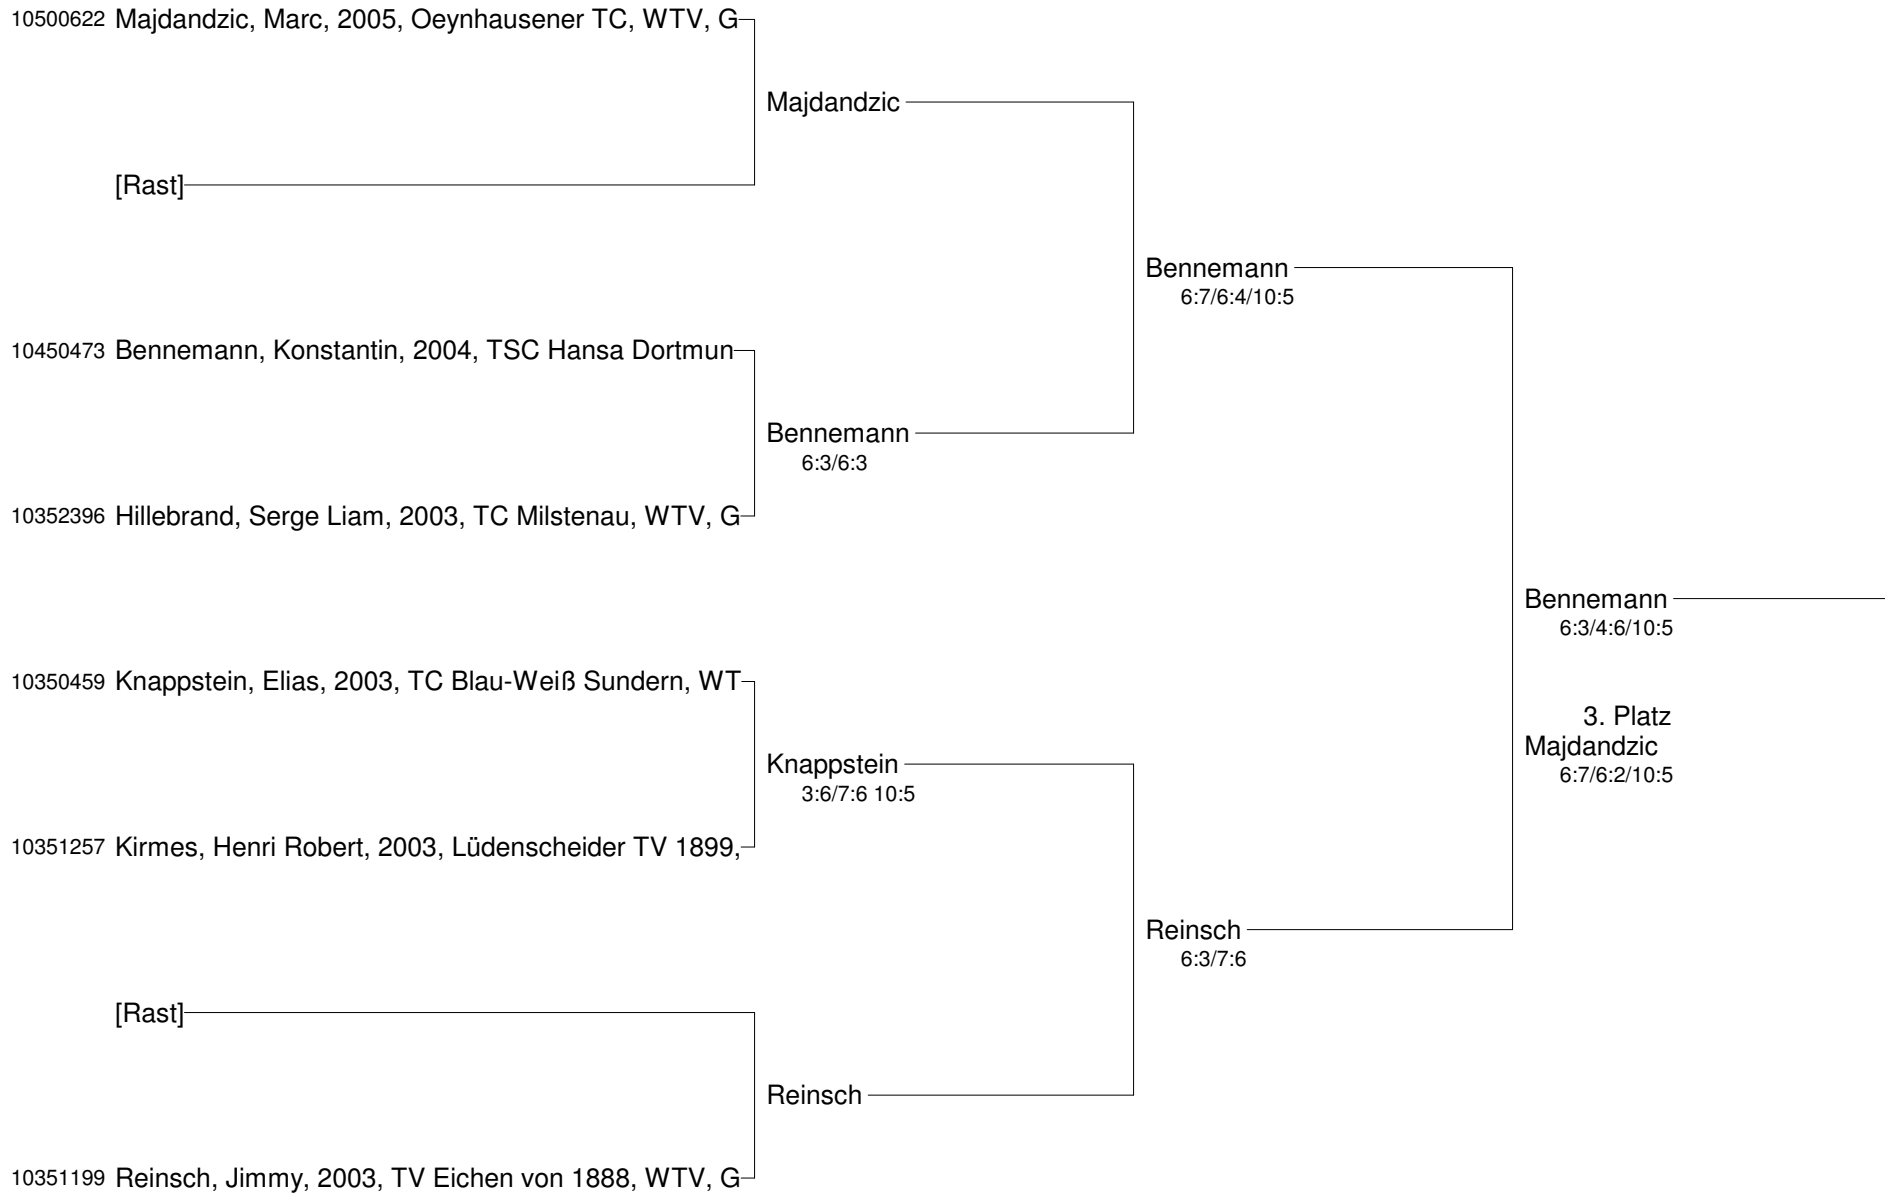

REWE-Cup2013 on Tour
4.Station Siegen-Eiserfeld
U 10 Wilson Hauptrunde